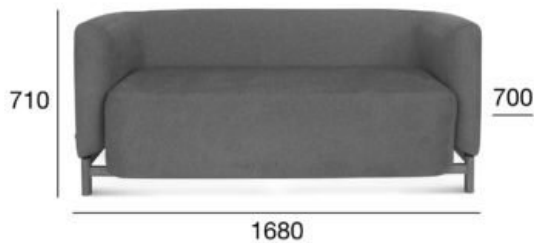

sofa

Polar

Kod produktu: BB-1806

Projekt: MUKA Design Lab

Polar to elegancka sofa o współczesnym charakterze. Zaprojektowana tak, by zapewnić właścicielowi poczucie prywatności i bezpieczeństwa. Idealna do dzielenia powierzchni w pomieszczeniach „open space”. Konstrukcję sofy Polar tworzy formowana sklejka, wygodna pianka oraz wysokiej jakości tapicerka.

#sofa #dizajn

Opcja A:
tapicerowane

POZYCJA	WARTOŚĆ OPCJA A
Drewno (typ)	buk/dąb
Wysokość całkowita (mm)	710
Głębokość całkowita (mm)	700
Szerokość całkowita (mm)	1680
Wysokość do siedziska (mm)	420
Waga netto (kg)	53
Zużycie tkaniny (mb/szt) dla szerokości tkaniny 1,4 m	6,10/1
Zużycie skóry (m ² /szt)	14,1/1
Ilość mebli w kartonie	1
Wymiary kartonu	1800x760x760
Objętość kartonu (m ³)	1,00