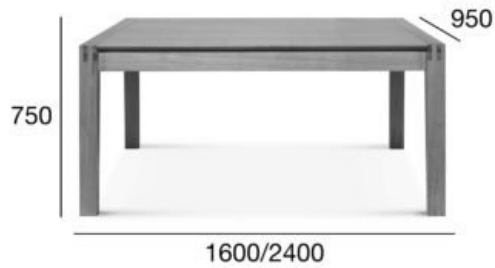

stół

Lennox

Kod produktu: ST-1405

Projekt: STROOG Andrzej Łęckoś

Opcja A:
rozkładany

POZYCJA

WARTOŚĆ
OPCJA A

Drewno (typ)	dąb
Wysokość całkowita (mm)	750
Głębokość całkowita (mm)	950
Szerokość całkowita (mm)	1600/2000/2400
Wysokość do oskrzyni (stoły) (mm)	630
Odległość między nogami (stoły) (mm)	830/1440
Waga netto (kg)	65

Wymiary kartonu

1600x980x150 oraz 1050x860x100

Objętość kartonu (m³)

0,330

FAMEG

Fameg Sp. z o. o. ul. 11 Listopada 2 97-500 Radomsko
tel.: **+48 44 682 11 10**, e-mail: **sekretariat@fameg.pl**
<http://www.fameg.pl/>