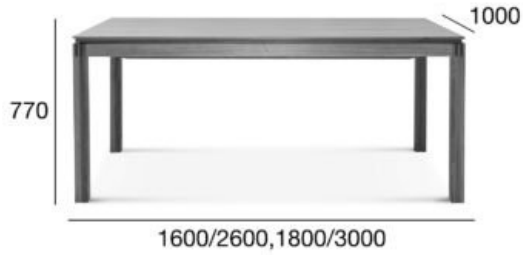

stół Ilow

Kod produktu: ST-1275

Stabilny, funkcjonalny i nowoczesny stół wykonany z najwyższej jakości materiałów. Posiada praktyczny system rozkładania, dzięki któremu można sprawnie i szybko zmieniać długość stołu.

Opcja A:
rozkładany 1600/2600

Opcja B:
rozkładany 1800/3000

POZYCJA	WARTOŚĆ OPCJA A	WARTOŚĆ OPCJA B
Drewno (typ)	dąb	dąb
Wysokość całkowita (mm)	770	770
Głębokość całkowita (mm)	1000	1000
Szerokość całkowita (mm)	1600/2600	1800/3000
Wysokość do oskrzyni (stoły) (mm)	641	641
Odległość między nogami (stoły) (mm)	880/1480	880/1680

Waga netto (kg)	65	70
Wymiary kartonu	1630x1030x100, 1510x765x100, 800x1000x100	1830x1030x100, 1710x765x100, 800x1000x100
Objętość kartonu (m³)	0,360	0,400

FAMEG

Fameg Sp. z o. o. ul. 11 Listopada 2 97-500 Radomsko
tel.: +48 44 682 11 10, e-mail: sekretariat@fameg.pl
<http://www.fameg.pl/>